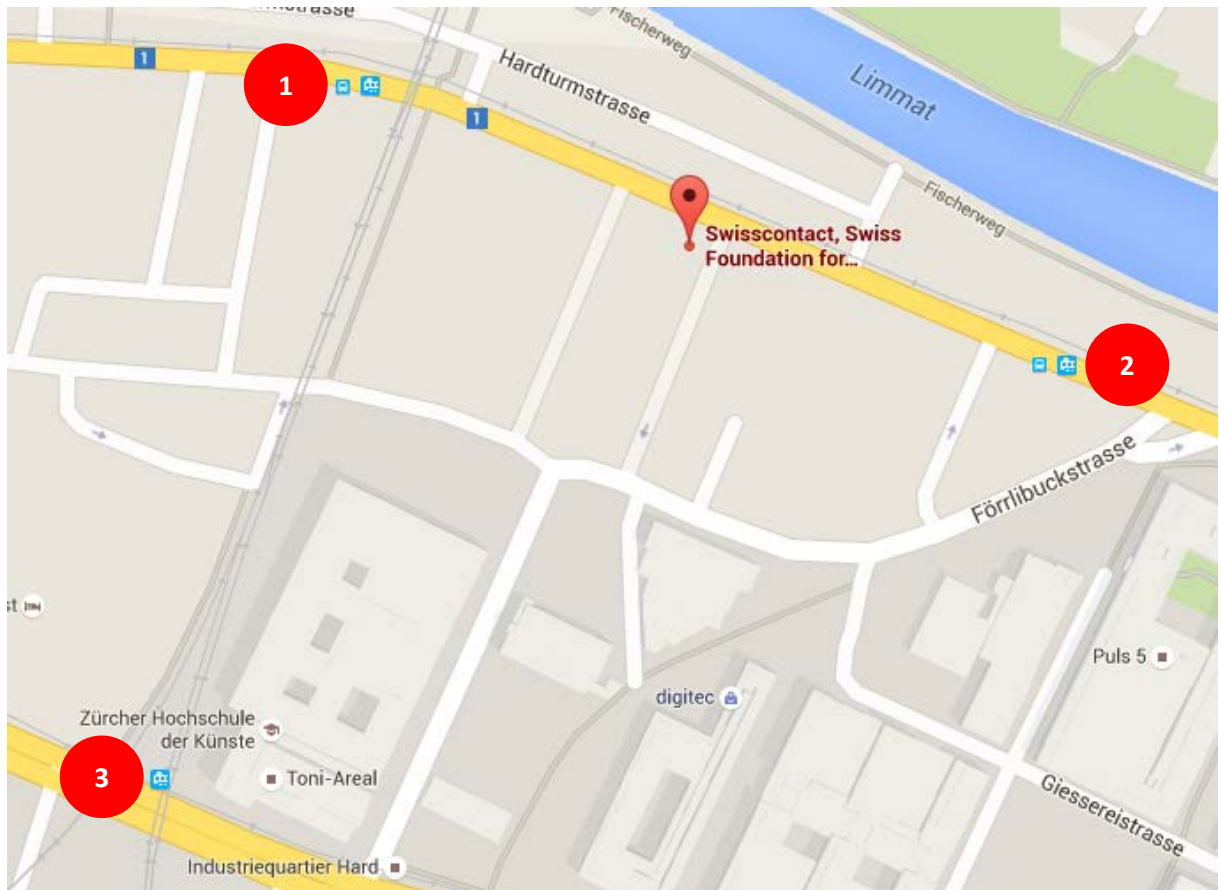

Anreise Senior Expert Corps (SEC) Swisscontact, Hardturmstrasse 123, 8005 Zürich

1

Tram 17 ab Zürich Hauptbahnhof Richtung Werdhölzli bis **Haltestelle Fischerweg**
(Fahrzeit rund 10 Minuten + 3 Minuten zu Fuss)

2

Tram 17 ab Zürich Hauptbahnhof Richtung Werdhölzli bis **Haltestelle Förrlibuckstrasse**
(Fahrzeit rund 10 Minuten + 3 Minuten zu Fuss)

3

Tram 4 ab Zürich Hauptbahnhof Richtung Bahnhof Altstetten Nord bis **Haltestelle Toni Areal**
(Fahrzeit rund 12 Minuten + 5 Minuten zu Fuss)